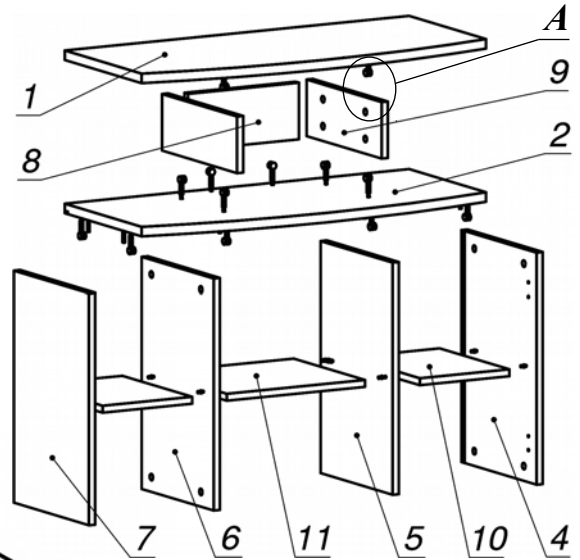

# Инструкция по сборке А2.09.90

Вид А

Схема сборки

Вид Б

Вид В

Спецификация расхода фурнитуры

Спецификация по деталям

Поз.	Кол., шт.	Название	h, мм	Размер габ., мм x мм
1	1	Крышка 1	22	400 x 900
2	1	Крышка 2	22	400 x 900
3	1	Дно	16	347 x 898
4	1	Бок пр.	16	340 x 532
5	1	Стойка вн.	16	326 x 532
6	1	Стойка вн.	16	326 x 532
7	1	Бок лв.	16	340 x 532
8	1	3.опора	16	290 x 130
9	2	Опора	16	340 x 130
10	2	Полка 1	16	316 x 234
11	1	Полка 2	16	322 x 361
12	1	3.стенка ДВП	4	874 x 542
13	1	Дверь стекл.	4	265 x 526
14	1	Дверь стекл.	4	265 x 526

4 шт.  Демпфер двери	4 шт.  Декоративная накладка овал к "Петля нар. стекло СТАНДАРТ (FGV)" (хром мат.)	4 шт.  Крепление стекла к "Петля нар. стекло СТАНДАРТ"	4 шт.  Ответная планка к "Петля нар. стекло СТАНДАРТ (FGV)"
4 шт.  Петля нар. стекло СТАНДАРТ (FGV)	12 шт.  Полкодержатель (d5), блест.	4 шт.  Винт М4х10/с бурт.	8 шт.  Еврошуруп 6,3х13 полукр.
8 шт.  Саморез d3,5x25/потайной	28 шт.  Стяжка MiniFix - ДЮБЕЛЬ - 34	28 шт.  Стяжка MiniFix - ЗАГЛУШКА (пласт.)	28 шт.  Стяжка MiniFix - ЭКСЦЕНТРИК - 16/d15/без покр.
4 шт.  Шайба пластиковая (под винт для стекла)	16 шт.  Шкант d6x30/бук	4 шт.  Опора регулир. PERMO d49xh28(+20)	2 шт.  Ручка "UU 72" СТАНДАРТ L128 (сатин)