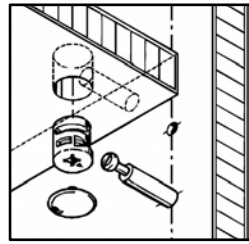

# Инструкция по сборке А2.09.90

Вид А

Схема сборки

Вид Б

Вид В

Спецификация расхода фурнитуры

Спецификация по деталям

Поз.	Кол., шт.	Название	h, мм	Размер габ., мм x мм
1	1	Крышка 1	22	400 x 900
2	1	Крышка 2	22	400 x 900
3	1	Дно	16	347 x 898
4	1	Бок пр.	16	340 x 532
5	1	Стойка вн.	16	326 x 532
6	1	Стойка вн.	16	326 x 532
7	1	Бок лв.	16	340 x 532
8	1	3.опора	16	290 x 130
9	2	Опора	16	340 x 130
10	2	Полка 1	16	316 x 234
11	1	Полка 2	16	322 x 361
12	1	3.стенка ДВП	4	874 x 542
13	1	Дверь стекл.	4	265 x 526
14	1	Дверь стекл.	4	265 x 526

4 шт.  Демпфер двери	4 шт.  Декоративная накладка овал к "Петля нар. стекло СТАНДАРТ (FGV)" (хром мат.)	4 шт.  Крепление стекла к "Петля нар. стекло СТАНДАРТ"	4 шт.  Ответная планка к "Петля нар. стекло СТАНДАРТ (FGV)"
4 шт.  Петля нар. стекло СТАНДАРТ (FGV)	12 шт.  Полкодержатель (d5), блест.	4 шт.  Винт М4х10/с бурт.	8 шт.  Еврошуруп 6,3х13 полукр.
8 шт.  Саморез d3,5x25/потайной	28 шт.  Стяжка MiniFix - ДЮБЕЛЬ - 34	28 шт.  Стяжка MiniFix - ЗАГЛУШКА (пласт.)	28 шт.  Стяжка MiniFix - ЭКСЦЕНТРИК - 16/d15/без покр.
4 шт.  Шайба пластиковая (под винт для стекла)	16 шт.  Шкант d6x30/бук	4 шт.  Опора регулир. PERMO d49xh28(+20)	2 шт.  Ручка "UU 72" СТАНДАРТ L128 (сатин)