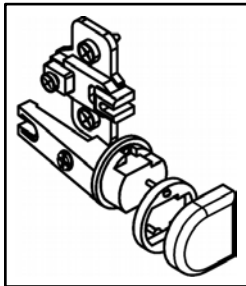

# Инструкция по сборке А2.09.90

Вид А

Схема сборки

Вид Б

Вид В

Спецификация расхода фурнитуры

Спецификация по деталям

Поз.	Кол., шт.	Название	h, мм	Размер габ., мм x мм
1	1	Крышка 1	22	400 x 900
2	1	Крышка 2	22	400 x 900
3	1	Дно	16	347 x 898
4	1	Бок пр.	16	340 x 532
5	1	Стойка вн.	16	326 x 532
6	1	Стойка вн.	16	326 x 532
7	1	Бок лв.	16	340 x 532
8	1	3.опора	16	290 x 130
9	2	Опора	16	340 x 130
10	2	Полка 1	16	316 x 234
11	1	Полка 2	16	322 x 361
12	1	3.стенка ДВП	4	874 x 542
13	1	Дверь стекл.	4	265 x 526
14	1	Дверь стекл.	4	265 x 526

4 шт.  Демпфер двери	4 шт.  Декоративная накладка овал к "Петля нар. стекло СТАНДАРТ (FGV)" (хром мат.)	4 шт.  Крепление стекла к "Петля нар. стекло СТАНДАРТ"	4 шт.  Ответная планка к "Петля нар. стекло СТАНДАРТ (FGV)"
4 шт.  Петля нар. стекло СТАНДАРТ (FGV)	12 шт.  Полкодержатель (d5), блест.	4 шт.  Винт М4х10/с бурт.	8 шт.  Еврошуруп 6,3х13 полукр.
8 шт.  Саморез d3,5x25/потайной	28 шт.  Стяжка MiniFix - ДЮБЕЛЬ - 34	28 шт.  Стяжка MiniFix - ЗАГЛУШКА (пласт.)	28 шт.  Стяжка MiniFix - ЭКСЦЕНТРИК - 16/d15/без покр.
4 шт.  Шайба пластиковая (под винт для стекла)	16 шт.  Шкант d6x30/бук	4 шт.  Опора регулир. PERMO d49xh28(+20)	2 шт.  Ручка "UU 72" СТАНДАРТ L128 (сатин)