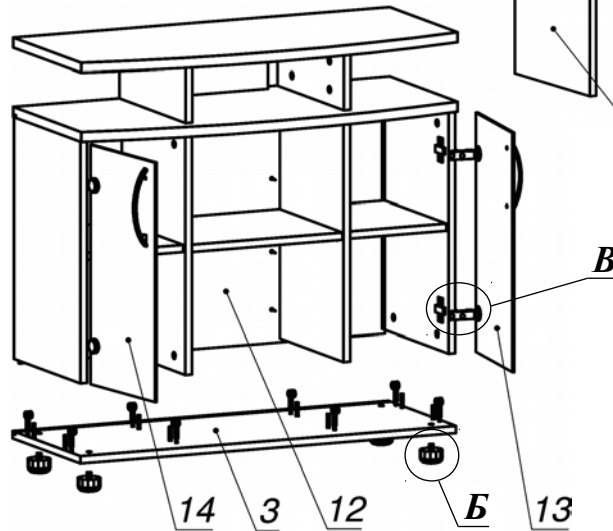

# Инструкция по сборке А2.09.90

Вид А

Схема сборки

Вид Б

Вид В

Спецификация расхода фурнитуры

Спецификация по деталям

Поз.	Кол., шт.	Название	h, мм	Размер габ., мм x мм
1	1	Крышка 1	22	400 x 900
2	1	Крышка 2	22	400 x 900
3	1	Дно	16	347 x 898
4	1	Бок пр.	16	340 x 532
5	1	Стойка вн.	16	326 x 532
6	1	Стойка вн.	16	326 x 532
7	1	Бок лв.	16	340 x 532
8	1	3.опора	16	290 x 130
9	2	Опора	16	340 x 130
10	2	Полка 1	16	316 x 234
11	1	Полка 2	16	322 x 361
12	1	3.стенка ДВП	4	874 x 542
13	1	Дверь стекл.	4	265 x 526
14	1	Дверь стекл.	4	265 x 526

4 шт.  Демпфер двери	4 шт.  Декоративная накладка овал к "Петля нар. стекло СТАНДАРТ (FGV)" (хром мат.)	4 шт.  Крепление стекла к "Петля нар. стекло СТАНДАРТ"	4 шт.  Ответная планка к "Петля нар. стекло СТАНДАРТ (FGV)"
4 шт.  Петля нар. стекло СТАНДАРТ (FGV)	12 шт.  Полкодержатель (d5), блест.	4 шт.  Винт М4х10/с бурт.	8 шт.  Еврошуруп 6,3х13 полукр.
8 шт.  Саморез d3,5x25/потайной	28 шт.  Стяжка MiniFix - ДЮБЕЛЬ - 34	28 шт.  Стяжка MiniFix - ЗАГЛУШКА (пласт.)	28 шт.  Стяжка MiniFix - ЭКСЦЕНТРИК - 16/d15/без покр.
4 шт.  Шайба пластиковая (под винт для стекла)	16 шт.  Шкант d6x30/бук	4 шт.  Опора регулир. PERMO d49xh28(+20)	2 шт.  Ручка "UU 72" СТАНДАРТ L128 (сатин)