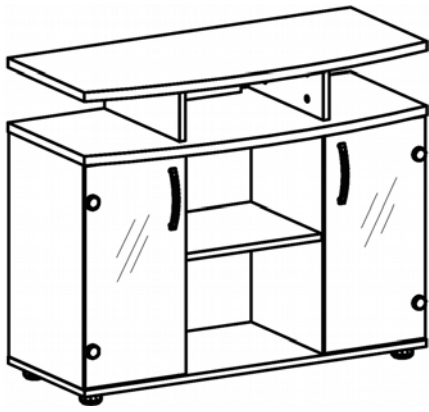

# Инструкция по сборке А2.09.90

Вид А

Схема сборки

Вид Б

Вид В

Спецификация расхода фурнитуры

Спецификация по деталям

Поз.	Кол., шт.	Название	h, мм	Размер габ., мм x мм
1	1	Крышка 1	22	400 x 900
2	1	Крышка 2	22	400 x 900
3	1	Дно	16	347 x 898
4	1	Бок пр.	16	340 x 532
5	1	Стойка вн.	16	326 x 532
6	1	Стойка вн.	16	326 x 532
7	1	Бок лв.	16	340 x 532
8	1	3.опора	16	290 x 130
9	2	Опора	16	340 x 130
10	2	Полка 1	16	316 x 234
11	1	Полка 2	16	322 x 361
12	1	3.стенка ДВП	4	874 x 542
13	1	Дверь стекл.	4	265 x 526
14	1	Дверь стекл.	4	265 x 526

4 шт.  Демпфер двери	4 шт.  Декоративная накладка овал к "Петля нар. стекло СТАНДАРТ (FGV)" (хром мат.)	4 шт.  Крепление стекла к "Петля нар. стекло СТАНДАРТ"	4 шт.  Ответная планка к "Петля нар. стекло СТАНДАРТ (FGV)"
4 шт.  Петля нар. стекло СТАНДАРТ (FGV)	12 шт.  Полкодержатель (d5), блест.	4 шт.  Винт М4х10/с бурт.	8 шт.  Еврошуруп 6,3х13 полукр.
8 шт.  Саморез d3,5x25/потайной	28 шт.  Стяжка MiniFix - ДЮБЕЛЬ - 34	28 шт.  Стяжка MiniFix - ЗАГЛУШКА (пласт.)	28 шт.  Стяжка MiniFix - ЭКСЦЕНТРИК - 16/d15/без покр.
4 шт.  Шайба пластиковая (под винт для стекла)	16 шт.  Шкант d6x30/бук	4 шт.  Опора регулир. PERMO d49xh28(+20)	2 шт.  Ручка "UU 72" СТАНДАРТ L128 (сатин)